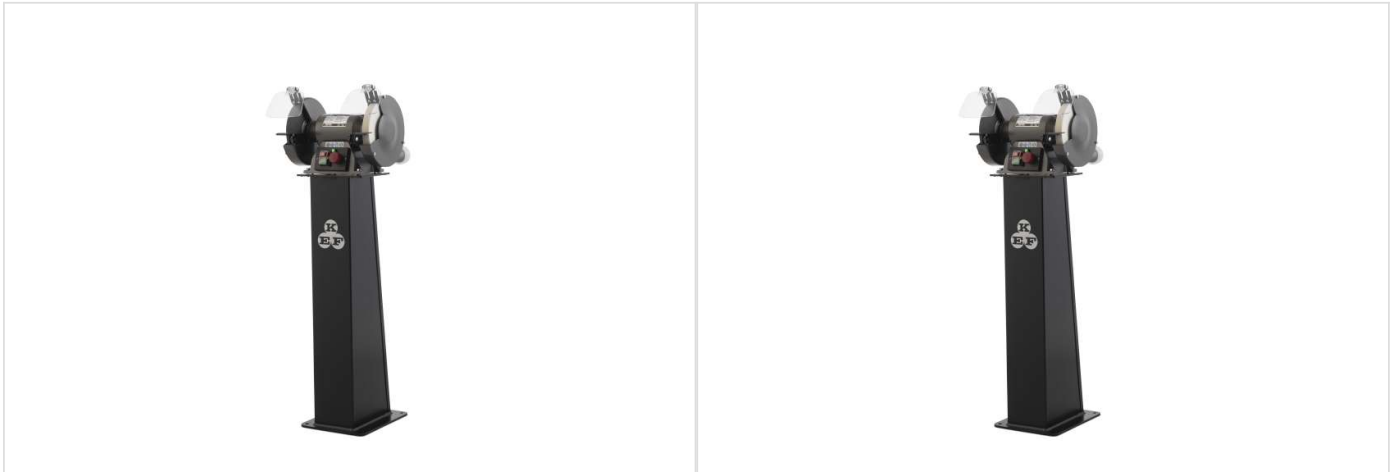

# 852711050

**Slibex tourets - Slibex 200 E**

Pour une utilisation passe-temps normale.

Idéal pour le meulage des outils de loisirs et l'entretien des appareils.

Construit sur les mêmes principes que les machines d'atelier professionnel KEF.

- Moteur totalement encapsulé
- Porte-outil réglable
- Une grande visière réglable
- Interrupteur de sécurité verrouillable avec arrêt d'urgence
- 2 réservoirs d'eau pour le refroidissement
- Roulements autolubrifiants

**Product Link:**

<http://kef-motor.dk/fr/product/double-ended-grinder-for-hobby-and-workshop-257>

## Product Specification

Rpm	3000
Tension	1x230V-50 Hz
Moteur (Watt)	500
Rouleau de poteau en caoutchouc (ø mm)	200x25x32
Grain, Meule	60/80
Modèle de colonne	1
Nombre de vitesses	1
Hauteur de la machine (mm)	1030
Largeur de la machine (mm)	250
Lester	26