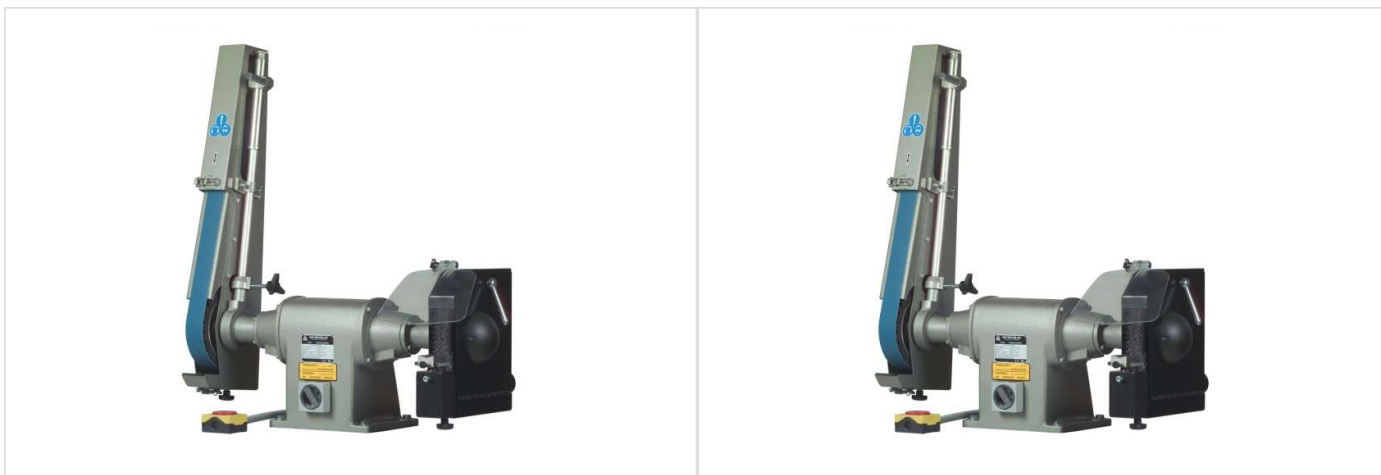

Ébavureuse industrielle PODA avec courroie

982303027

PODA ebavureuses - PODA 8 3x400V

Les ébavureurs professionnels KEF sont construits sur les moteurs puissants et de qualité de KEF Motor. Toutes les machines sont proposées avec et sans extraction ou préparées pour un système d'extraction central existant. Peut être livré sur colonne.

Product Link:

<http://kef-motor.dk/fr/product/poda-industrial-deburring-machine-with-belt-arm>

Product Specification

Rpm	2800
Tension	3x400V-50 Hz
Moteur (kW)	2,2
Moteur (CH)	3,0
Taille du disque, Brosse en acier (ø mm)	250x40
Bandes abrasives (mm)	50x1600
Modèle de banc	1
Longueur (mm)	770
Largeur de la machine (mm)	290
Hauteur de la machine (mm)	870

Product Link:

<http://kef-motor.dk/fr/product/poda-industrial-deburring-machine-with-belt-arm>